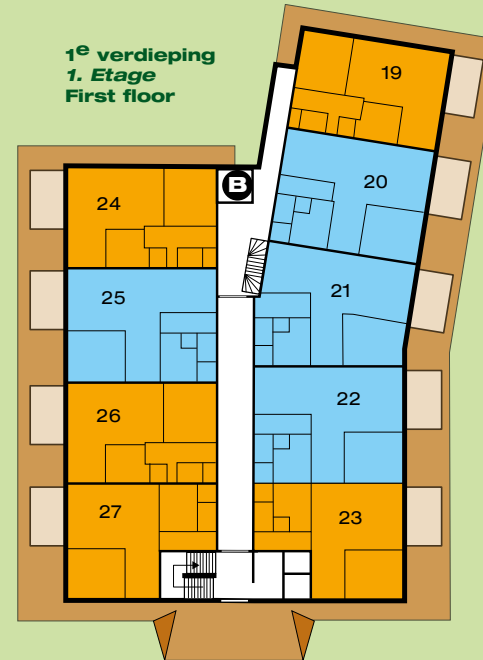

Plattegrond & faciliteiten

Parkplan & Einrichtungen - Map & facilities

Appartement - Ferienwohnung - Apartment

2CA 2-pers.	2LA 2-pers.	2-4CA 2-4-pers.	2-4LA 2-4-pers.	Niet in verhuur Nicht in der Vermietung Not for rent
-----------------------	-----------------------	---------------------------	---------------------------	---

- A** = Receptie - *Rezeption* - Reception
- B** = Lift - *Aufzug* - Elevator
- C** = Nooduitgang - *Notausgang* - Emergency exit
- D** = Fietsenstalling - *Fahrradraum* - Bike shed

= AED - *Defibrillator*