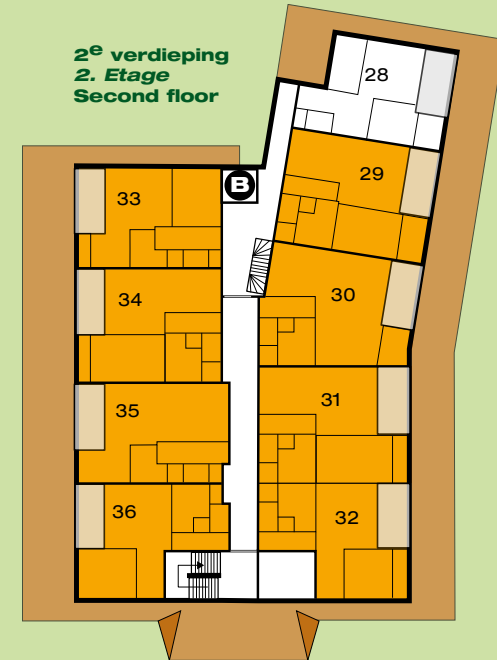

Plattegrond & faciliteiten

Parkplan & Einrichtungen - Map & facilities

Appartement - Ferienwohnung - Apartment

2CA 2-pers.	2LA 2-pers.	2-4CA 2-4-pers.	2-4LA 2-4-pers.	Niet in verhuur Nicht in der Vermietung Not for rent
-----------------------	-----------------------	---------------------------	---------------------------	---

- A** = Receptie - *Rezeption* - Reception
- B** = Lift - *Aufzug* - Elevator
- C** = Nooduitgang - *Notausgang* - Emergency exit
- D** = Fietsenstalling - *Fahrradraum* - Bike shed

= AED - *Defibrillator*